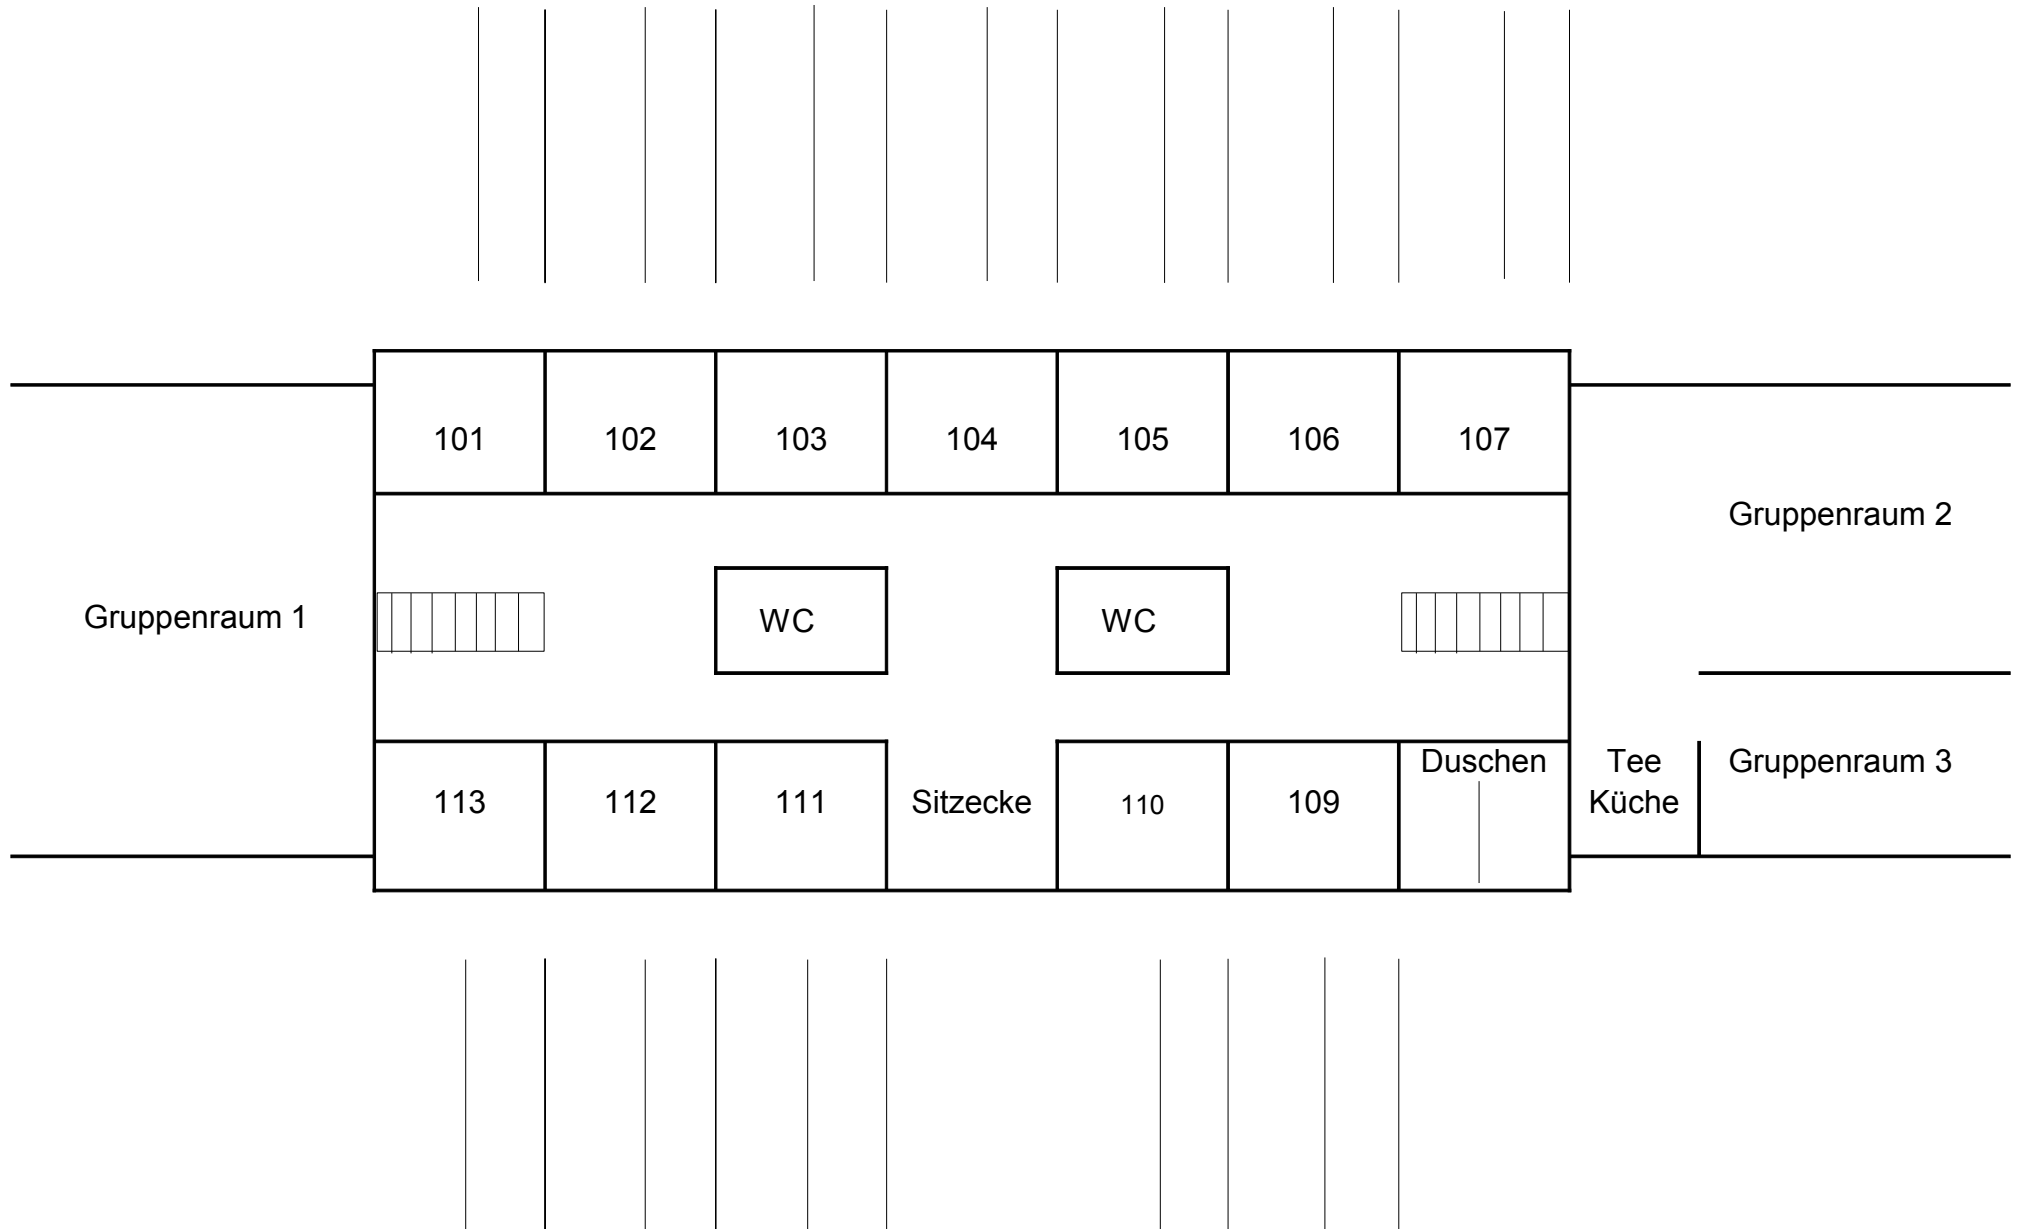

Ev. Jugendhof Sachsenhain **Haupthaus**

1. Etage (12 Doppelzimmer)

Ihre Telefonnummer im Haupthaus: 0 42 31 / 97 40 15

# Ev. Jugendhof Sachsenhain **Haupthaus**

2. Etage ( 8 Einzelzimmer )

Ihre Telefonnummer im Haupthaus: 0 42 31 / 97 40 15